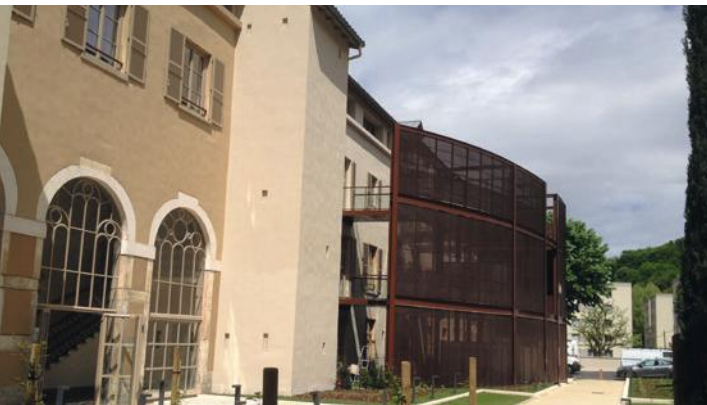

ABBAYE LA ROCHETTE

RESTAURATION DU PATRIMOINE ANCIEN ET DES MONUMENTS HISTORIQUES

TYPE DE PROJET

Transformation d'une abbaye en 53 logements

MISSION

Gros œuvre

ADRESSE

5, montée de la Rochette - 69300 CALUIRE ET CUIRE

CHIFFRE D'AFFAIRE

901 000 € HT

MAITRE D'OUVRAGE

SMCI

ARCHITECTE

MORLET ARCHITECTE

ANNEE DE LIVRAISON

2016